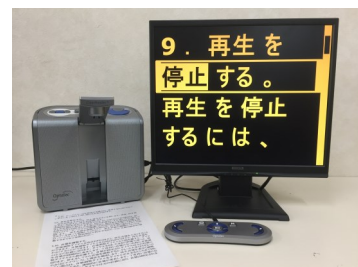

フィーチャーパックとモニタを接続時

フィーチャーパックは別売:
30,240円(税込)
※SDカード(8GB)含

輸入・販売元

SystemGear
Always the next news

株式会社システムギアビジョン

〒665-0051 兵庫県宝塚市高司 1-6-11

TEL:0797-74-2206 FAX:0797-73-8894

HP: www.sgv.co.jp E-mail: sgv-info@systemgear.co.jp

製造元: Optelec (企画設計:オランダ/生産:台湾)

■お問い合わせ